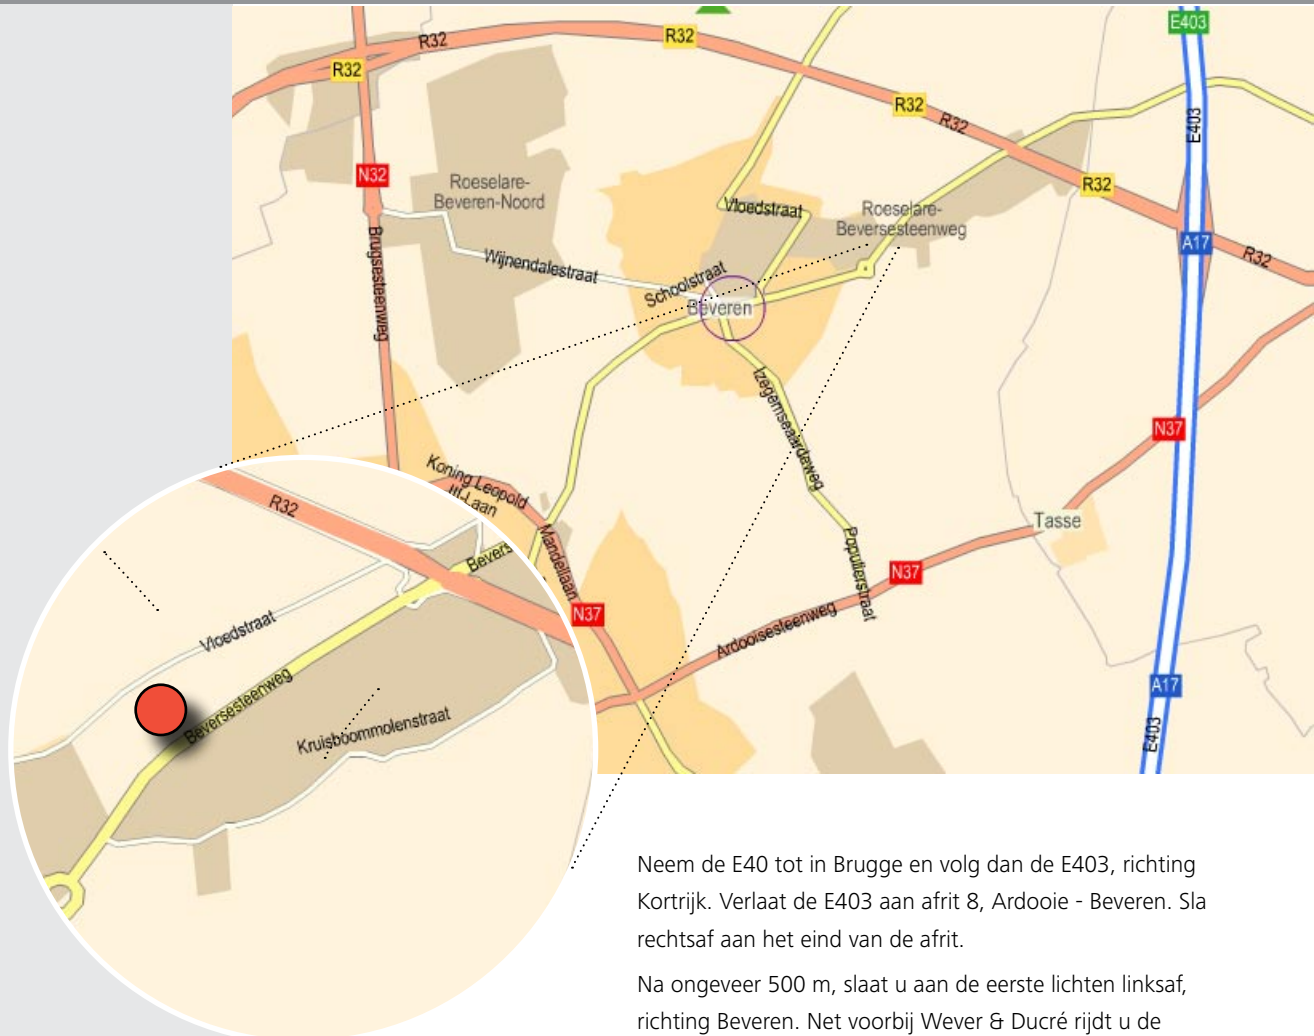

Routebeschrijving MESware

Neem de E40 tot in Brugge en volg dan de E403, richting Kortrijk. Verlaat de E403 aan afrit 8, Ardooe - Beveren. Sla rechtsaf aan het eind van de afrit.

Na ongeveer 500 m, slaat u aan de eerste lichten linksaf, richting Beveren. Net voorbij Wever & Ducre rijdt u de parking op. Achteraan vindt u de burelen van MESware op het eerste verdiep.